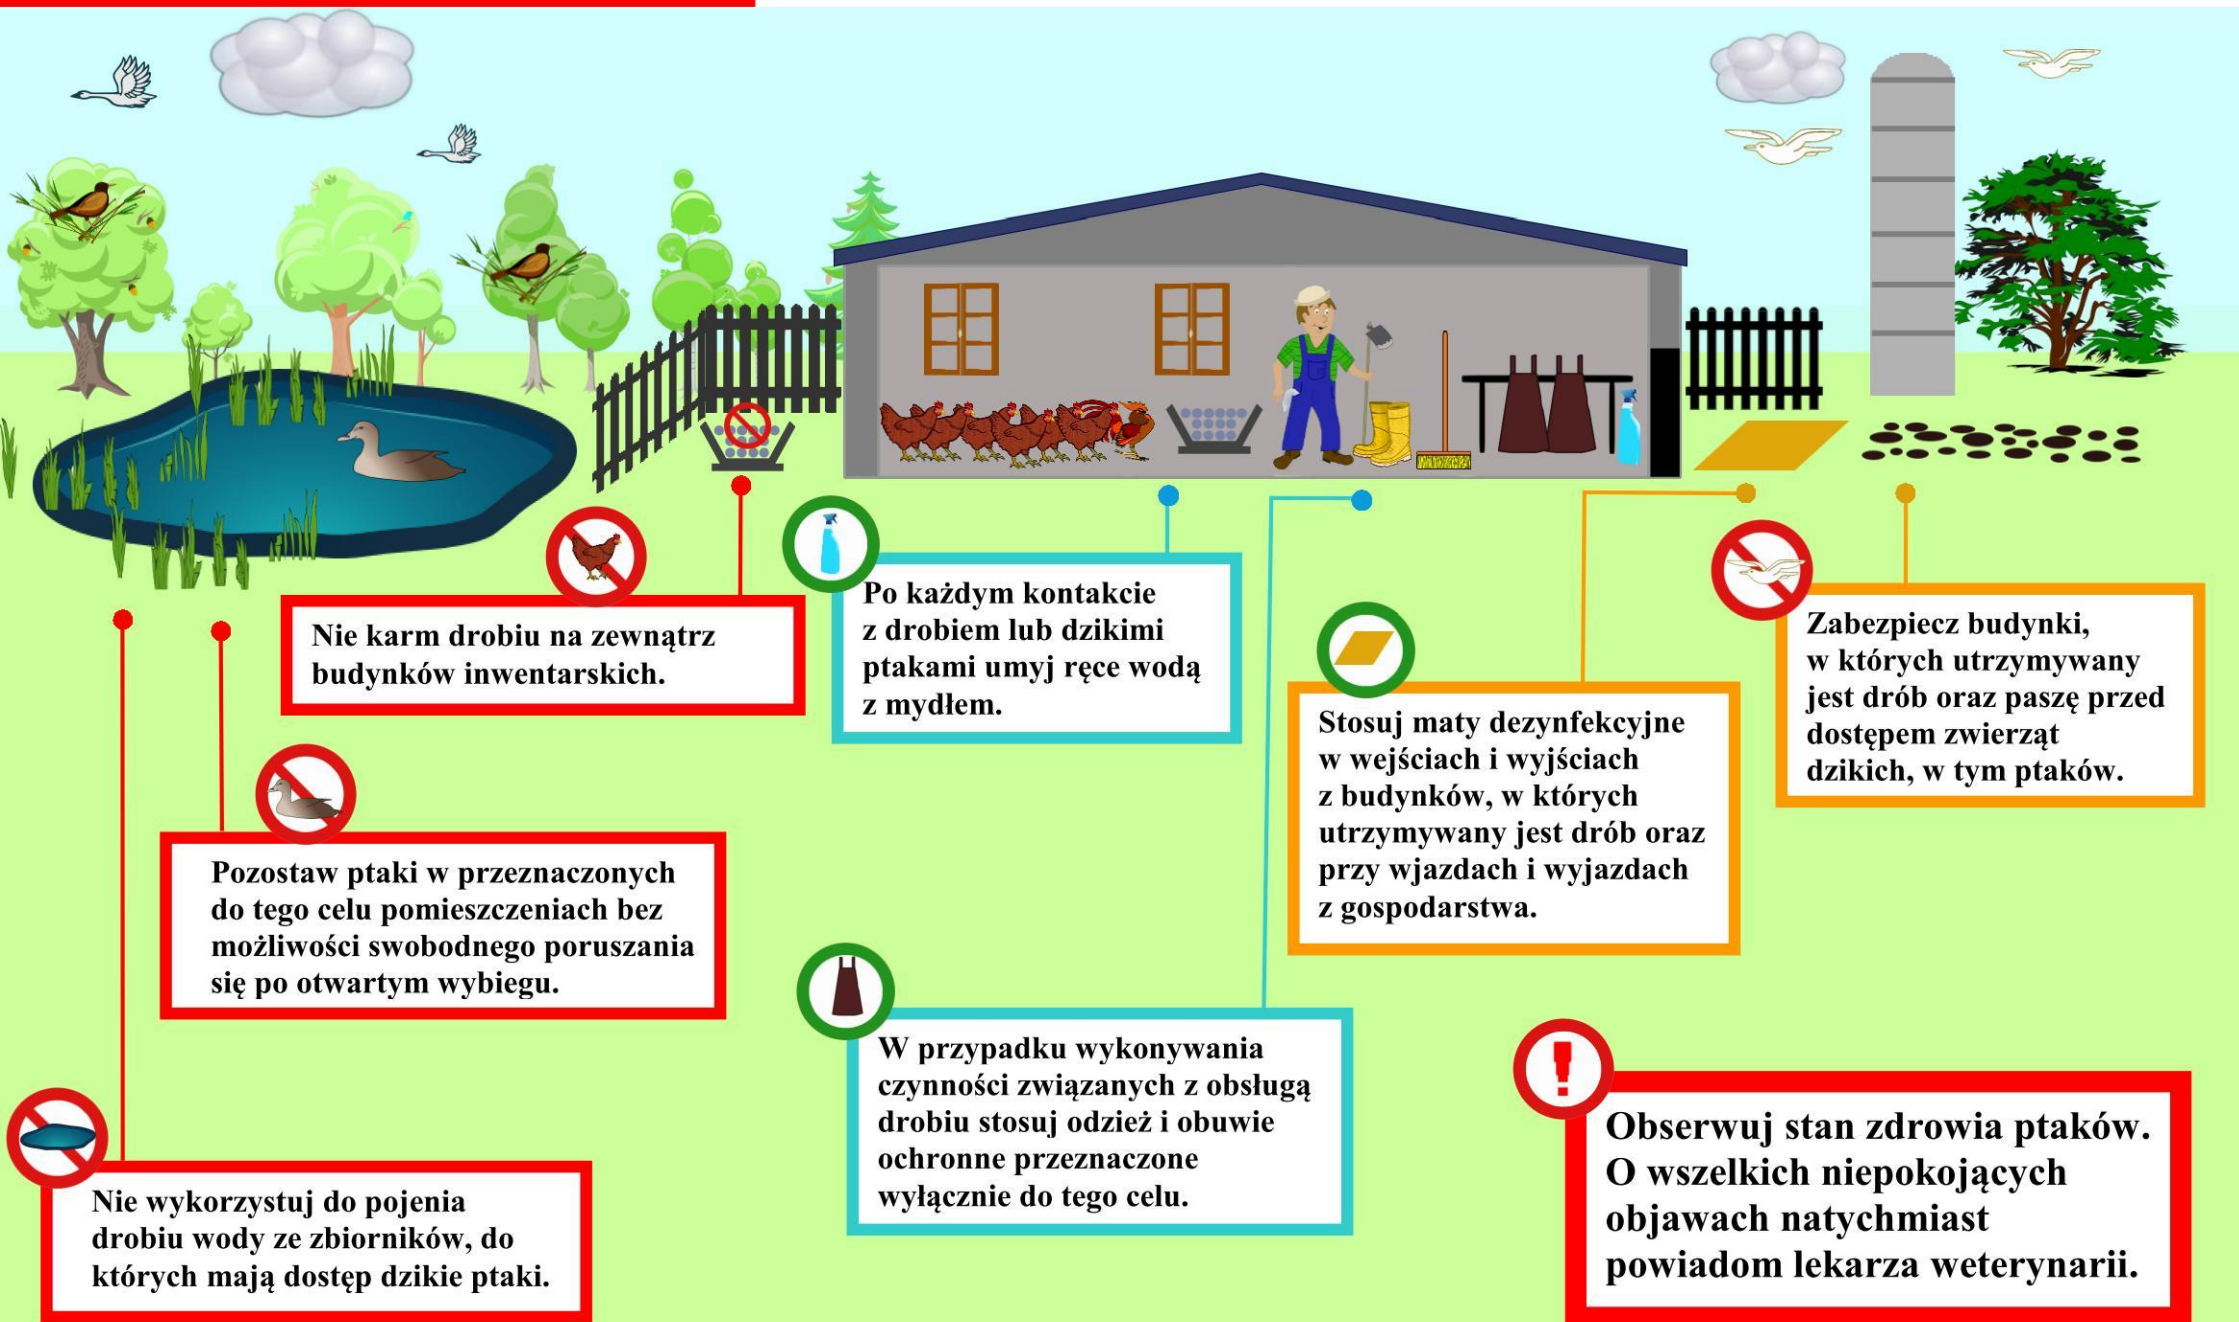

UWAGA ! HPAI

ZASADY, KTÓRYCH NALEŻY PRZESTRZEGAĆ W CELU OCHRONY GOSPODARSTWA PRZED WIRUSEM WYSOCE ZJADLIWEJ GRYPY PTAKÓW (HPAI)

Wirus wysoce zjadliwej grypy ptaków (HPAI), podtypu H5N8 – **nie jest groźny dla ludzi**, ale jest bardzo szkodliwy dla gospodarki i niebezpieczny dla Waszych gospodarstw.

Najbardziej prawdopodobnym źródłem zakażenia drobiu domowego jest bezpośredni lub pośredni kontakt z wędrującymi ptakami dzikimi, zwykle ptactwem wodnym. Rozprzestrzenienie wirusa może następować również poprzez zanieczyszczoną paszę, wodę, nawóz, ściółkę, sprzęt i środki transportu. Bardzo ważną rolę w rozprzestrzenianiu wirusa grypy ptaków odgrywa człowiek, który poprzez zanieczyszczone ubranie, obuwie, sprzęt i produkty może przyczynić się do rozprzestrzeniania choroby.

- zwiększona śmiertelność;
- znaczący spadek pobierania paszy i wody;
- objawy nerwowe takie jak: drgawki, skręt szyi, paraliż nóg i skrzydeł, niezborność ruchów;
- duszność;
- sinica i wybroczyny;
- biegunka;
- nagły spadek nieśności.